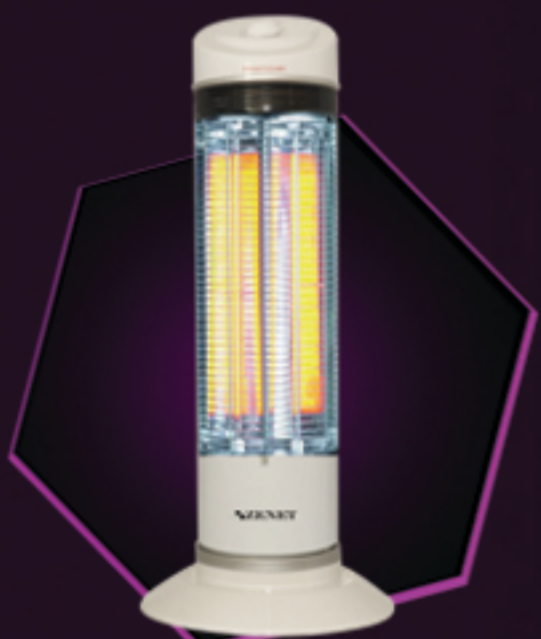

ZET-508

Две мощности: 450/900 Вт
S помещения: до 30 м2.

ZET-509

Две мощности: 600/1200 Вт
S помещения: до 40 м2.

ZET-510

Две мощности: 600/1200 Вт
S помещения: до 40 м2.

ZET-511

Две мощности: 600/1200 Вт
S помещения: до 40 м2.