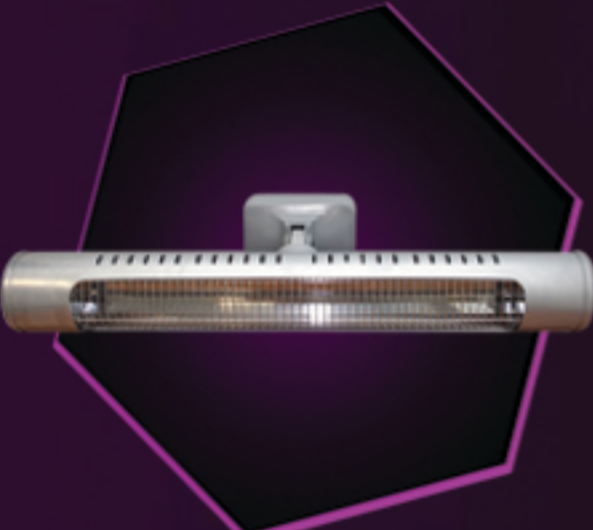

ZET-510

Две мощности: 600/1200 Вт
S помещения: до 40 м2.