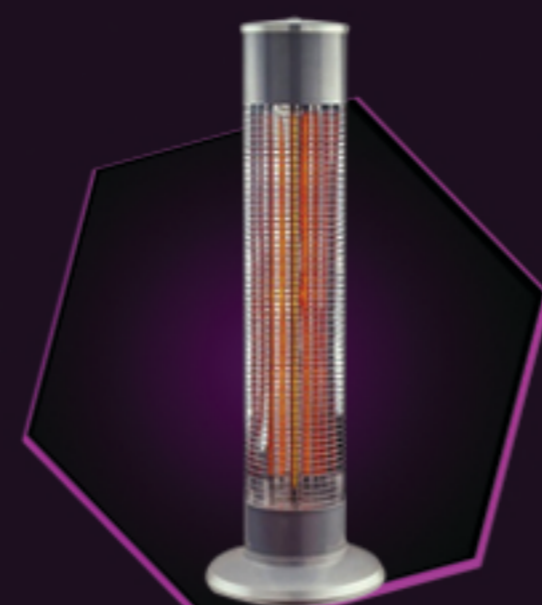

ZET-509

Две мощности: 600/1200 Вт
S помещения: до 40 м2.