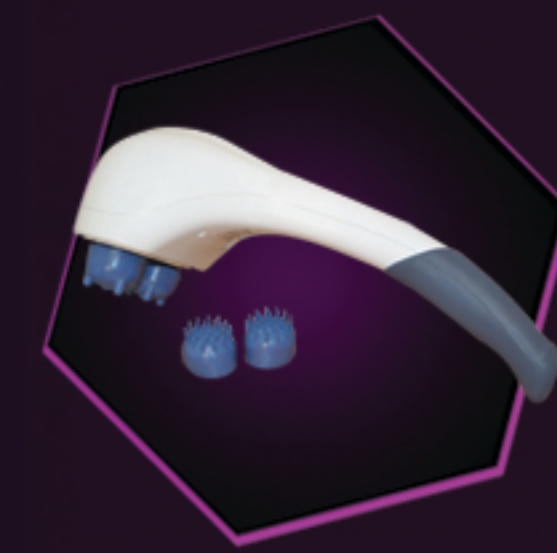

Душ педальный
ZENET

МАССАЖЕРЫ

ZET-710

Инфракрасное излучение.
Вибромассаж. 2 скорости.

ZET-711

Нефритовые шарики. 2 вида
массажа: вибромассаж, массаж
с горячим компрессом.

ZET-712

Инфракрасное излучение.
Вибромассаж. 2 скорости.

ZET-713

Инфракрасное излучение.
Вибромассаж. В комплекте
4 шт. массажных головок.

ZET-714

Антицеллюлитный
массажер с 4-мя насадками.

ZET-715

Ручной вибромассажер
с 2-мя насадками.

ZET-716

Ручной вибромассажер с
инфракрасным излучением.

ZET-717

Ручной вибромассажер

ZET-718

Ручной вибромассажер
с 10-ю насадками.

ZET-720

Вибромассаж различных точек.
Работает от двух батареек. 30
минут непрерывной работы.

ZET-721

4 массажные головки. Зоны - шея,
спина, поясница. Режим прогрева.
Питание от сети и адаптер для авто.

ZET-722

4 массажных элемента
с тройной структурой.
Зоны массажа - шея,
спина и поясница.
Режим прогрева.