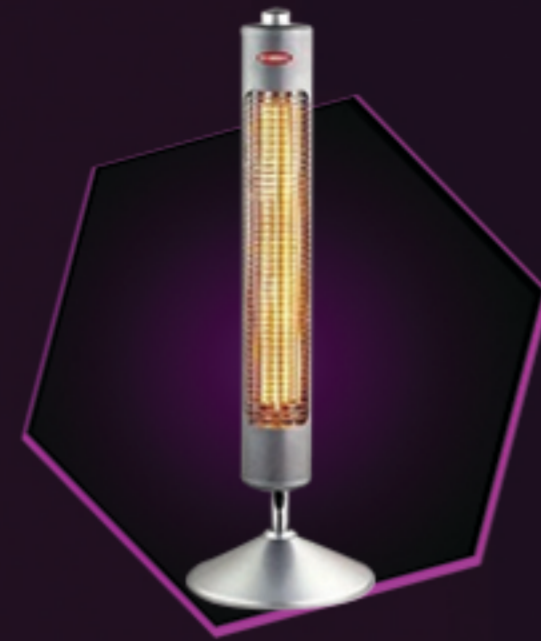

ZET-508

Две мощности: 450/900 Вт
S помещения: до 30 м2.

ZET-509

Две мощности: 600/1200 Вт
S помещения: до 40 м2.

ZET-510

Две мощности: 600/1200 Вт
S помещения: до 40 м2.

ZET-511

Две мощности: 600/1200 Вт
S помещения: до 40 м2.